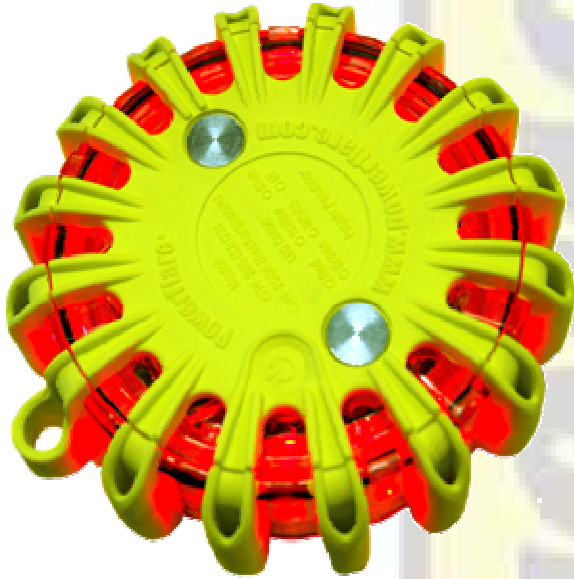

PowerFlare®

PF-200

Safety Light

交通整理・レスキュー活動
地震や風水害などの災害時
レースのコースどりサイン
山歩き・アウトドアレジャー
スキューバなどのマリンスポーツ
ヘリコプターのランディングサイン
自転車*バイク
工事現場
特殊軍事目的
緊急時のSOSサイン

様々な場面で緊急シグナル
臨時ランタンとして最高輝度
最高強度を誇る画期的LEDライト

パワーフレア
セーフティライト

PowerFlare®

警察官によって発明された PowerFlare セーフティライトは交通事故に遭遇してしまったり、山歩きやスキューバなどのアウトドアに最適な、最新の LED 技術を使用した画期的な全方向型多機能 LED ライトです。

PowerFlare セーフティライトはアイスホッケーのパックとほぼ同じ大きさで、地上では約 1km 先（夜間地上・水中）から、上空では実に約 16km 先から視認可能、また水深 100m 防水に加え、高速で疾走する大型トラックにはねられても壊れない、そして用途に応じて 10 種類もの点灯パターンを持つ、あらゆる場面での使用に耐える最高のタフさと携帯性、利便性を誇っています。

水深25mを超えると水圧によりスイッチが押されてしまう場合があります

PowerFlareセーフティライトは車輻重量10トンを超える米国の大型消防車に踏みつけられても全く壊れないタフさを誇ります

地上で1km
上空ならなんと16km!
100m防水 & 浮水性で
水上での使用も問題なし
高速で疾走するトラックに
はねられても壊れず
最高の視認性をSOSサインを
含む10種類のアクションで
360度に向けて照射!
不意の事故・災害から
アウトドアライフまでを
幅広くサポートします

PowerFlare は全米で 300 を超える自治体・警察・軍隊などの公共機関で正式採用されている抜群の信頼性を誇る最高性能のセーフティライトです

シエルカラーはオレンジ・イエロー・ブラックの3種類を用意。10種類もの点灯パターンと併せてあらゆる場面での使用をサポートします。

PowerFlareセーフティライト仕様

	PF-200 電池版	PF-200R 充電電池版
寸法	直径12cm × 高さ3.5cm	
重量	200g (バッテリー込み)	
電源	電池式	充電式 (12-30VDC)
	CR123リチウム電池	RCR123 3.6V充電電池 緊急時CR123電池も使用可能
使用 (保存) 可能温度	-40 ~ 100 (-40 ~ 110)	
シエル色	オレンジ・イエロー・ブラック	
シエル材質	軍用ポリマー樹脂	
シエル寿命	約10年間	
可視範囲	日中: 約300m	
	夜間地上・水中: 約1km (上空: 約16km)	
点灯パターン (右記カッコ内は連続点灯時間 ¹ 左: 電池版 右: 充電電池版 ²)	明るく点灯 (8/2)	
	回転 (15/3)	
	2パターンの十字点滅 (10/2)	
	3回短く点滅 (15/10)	
	2回短く点滅 (30/7)	
	高速点滅 (12/8) ^{New}	
	通常点滅 (100/24)	
LED色 出力波長@輝度	暗く点灯 (60/36)	
	SOS信号 (24/4)	
	一方向に照射 (15/3)	
	赤 (レッド)	630@128,000mcd
	赤・黄混在	595+630@104,000mcd
	赤・青混在	464+630@83,000mcd
	黄 (アンバー)	595@80,000mcd
	青 (ブルー)	464@38,400mcd
LED寿命	緑 (グリーン)	525@80,000mcd
	白 (ホワイト)	white spectrum@96,000mcd
	赤外線	890@236mW
LED寿命	約10万時間	